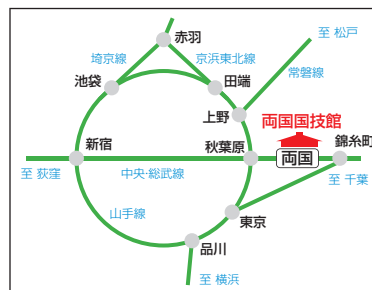

河野 公平

WBA世界スーパーフライ級チャンピオン。ワタナベボクシングジム所属

<会場アクセス>

両国国技館

〒130-0015 東京都墨田区横綱1丁目3番28号

- JR総武線 両国駅西口下車 徒歩2分
- 都営地下鉄大江戸線 両国駅下車 徒歩5分

※ご注意 国技館にはお客様にご利用いただける駐車場はございません。近隣にも大きな駐車スペースはございませんので、できるだけ電車等の公共機関でご来場くださいますようお願い致します。